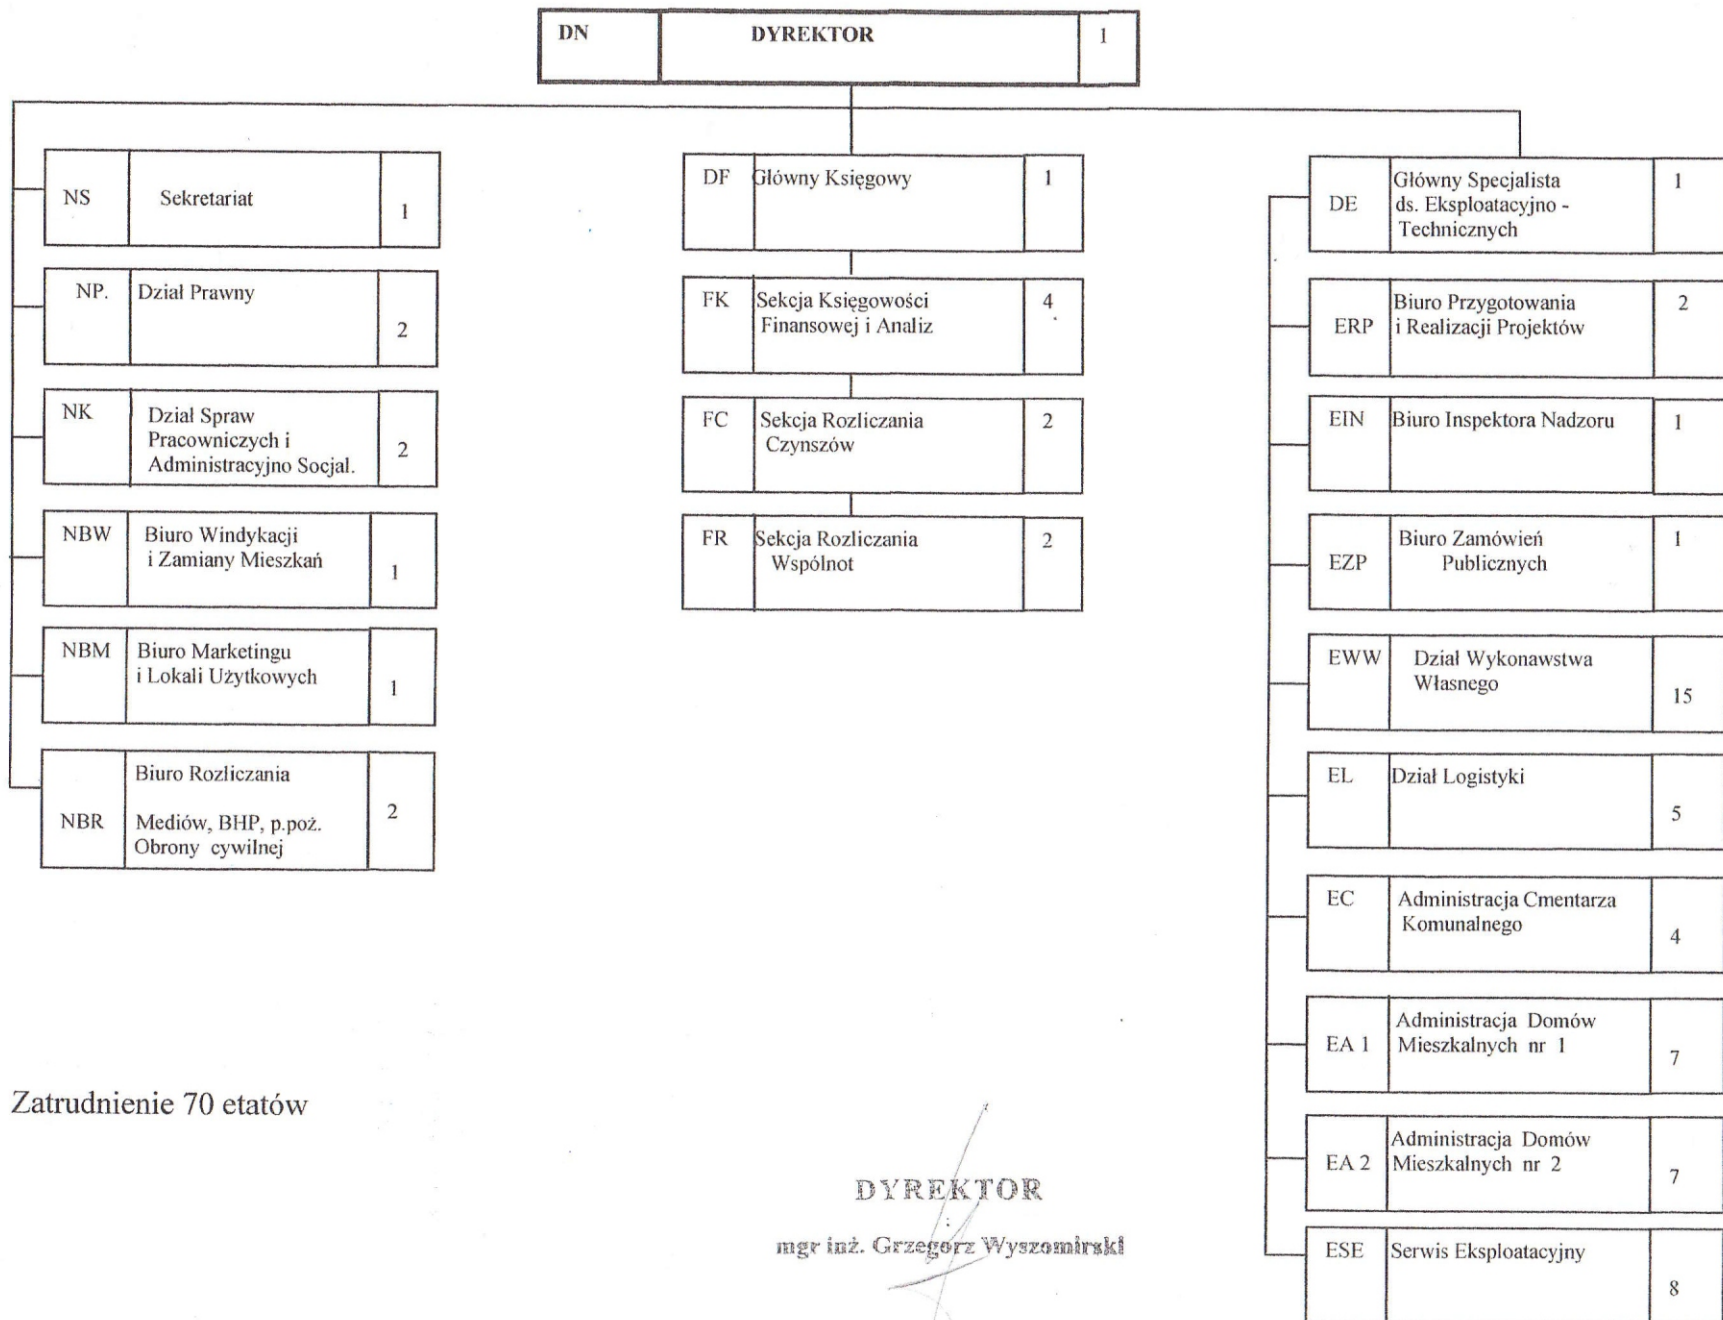

SCHEMAT ORGANIZACYJNY ZAKŁADU GOSPODARKI MIESZKANIOWEJ W ZAWIERCIU

Zatrudnienie 70 etatów

DYREKTOR
 mgr inż. Grzegorz Wyszomirski

25

1