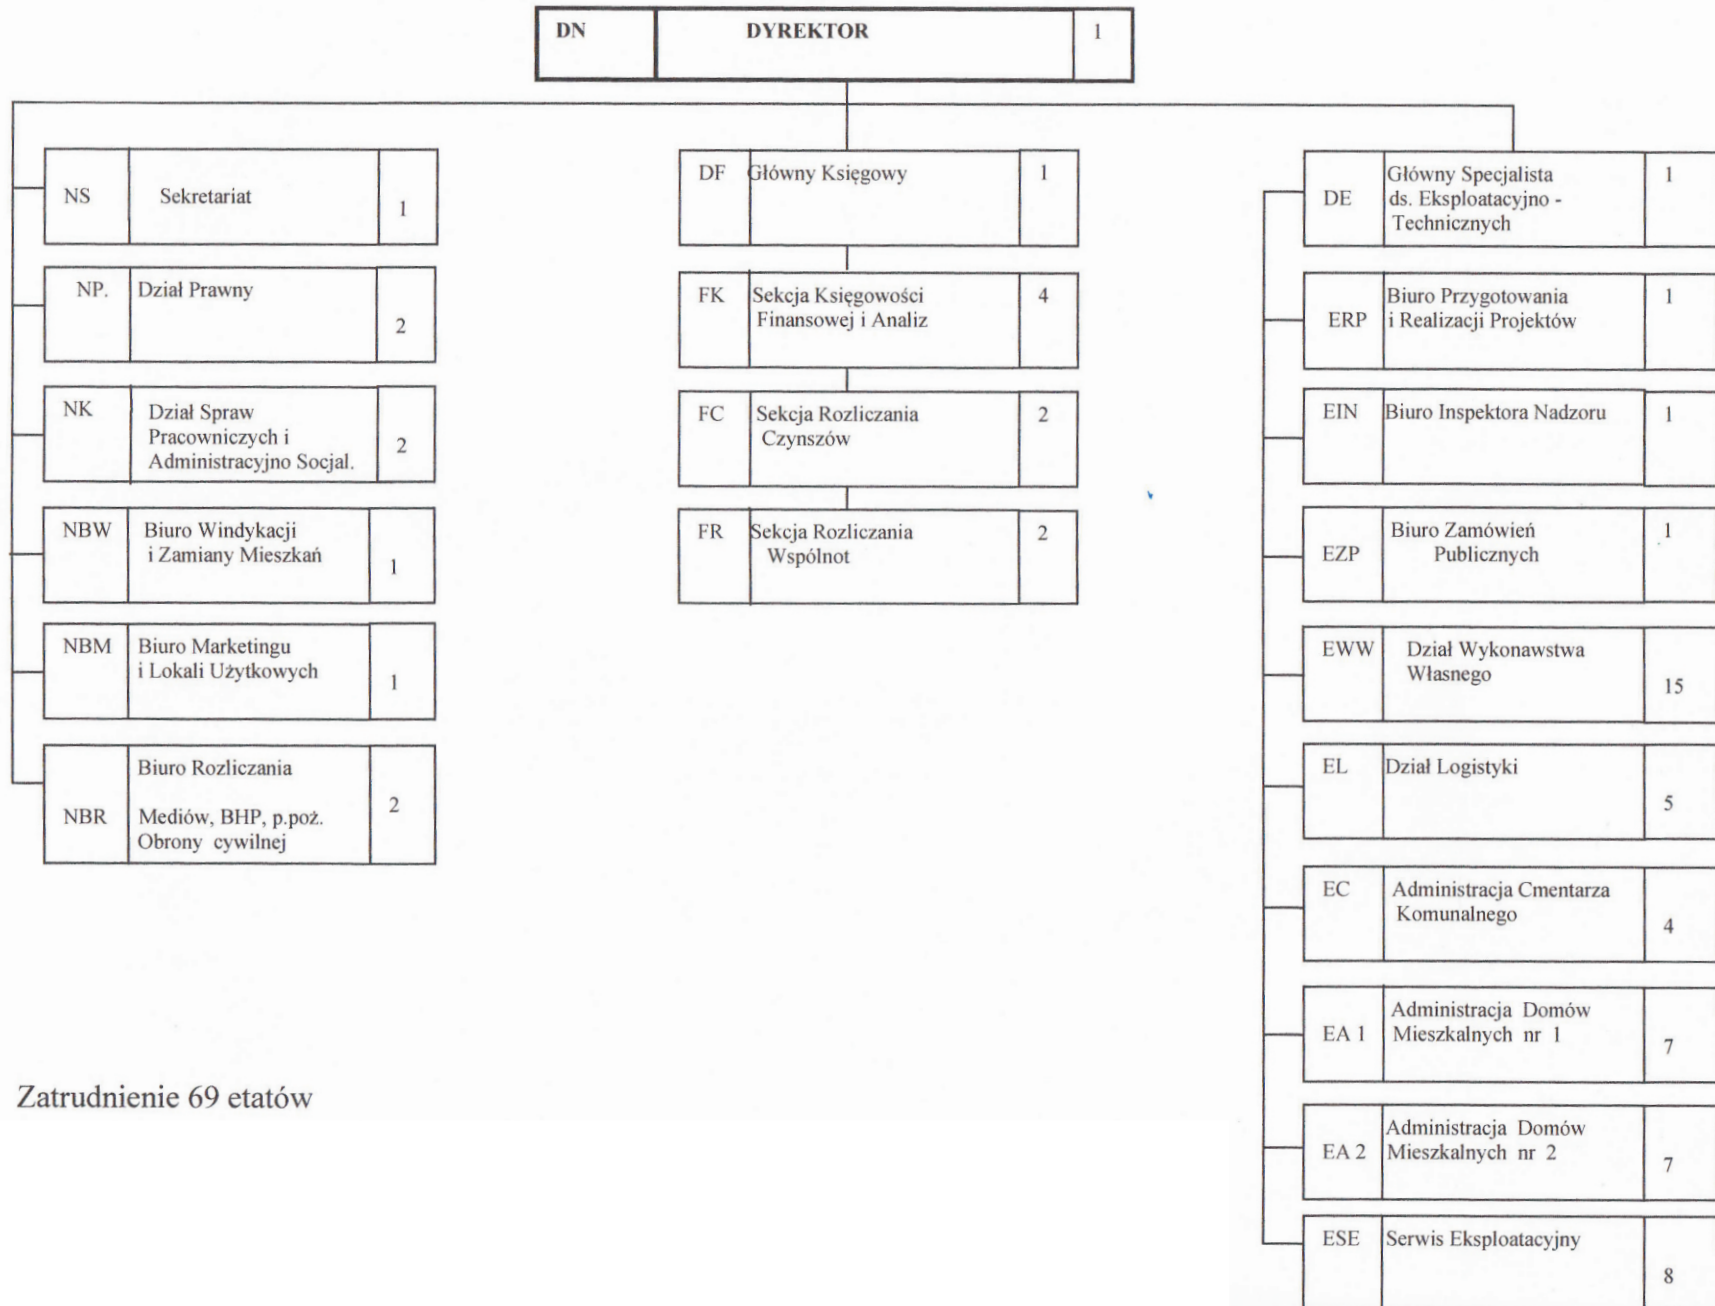

SCHEMAT ORGANIZACYJNY ZAKŁADU GOSPODARKI MIESZKANIOWEJ W ZAWIERCIU

Zatrudnienie 69 etatów