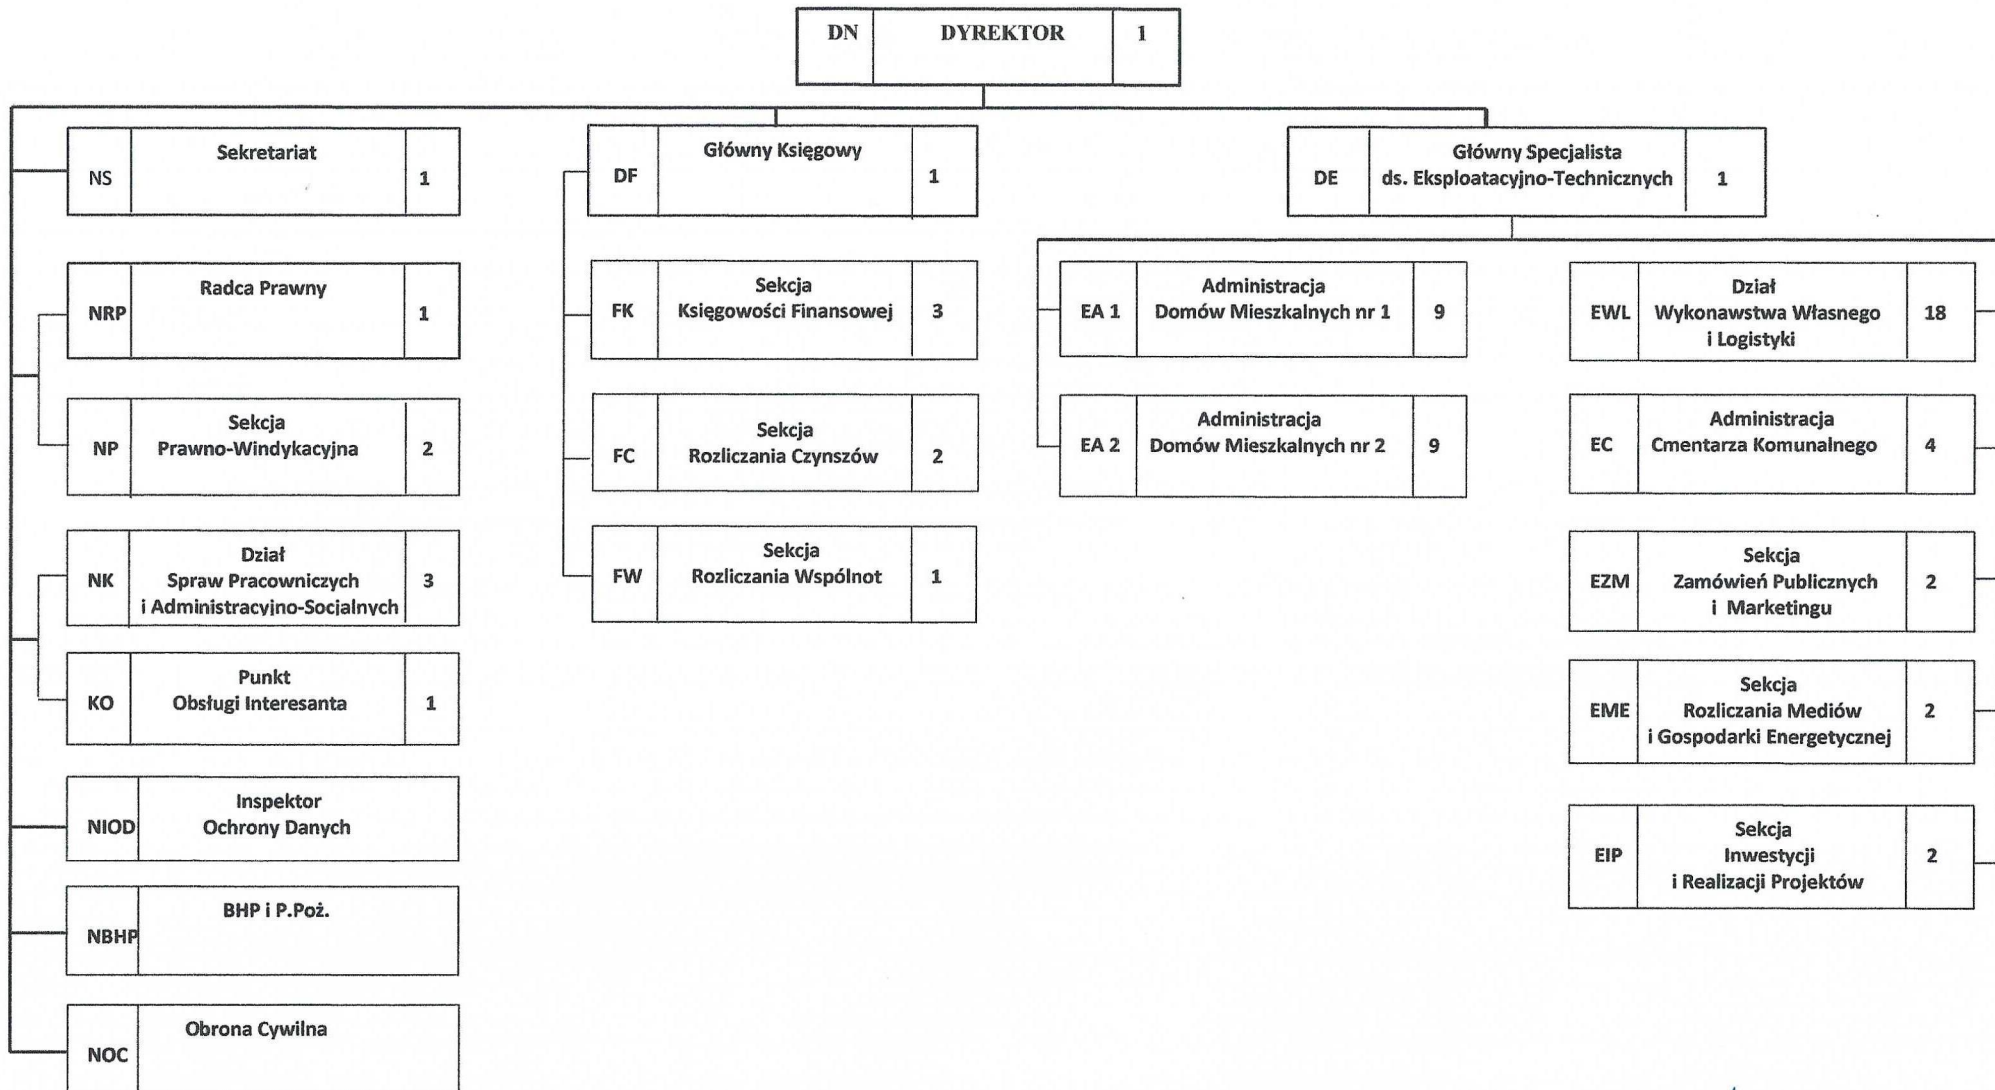

SCHEMAT ORGANIZACYJNY ZAKŁADU GOSPODARKI MIESZKANIOWEJ W ZAWIERCIU

63 etaty

RADCA PRAWNY
Elżbieta Wasiak-Barnaś
Kt - 2306

DYREKTOR
Augustyn Hejnosz